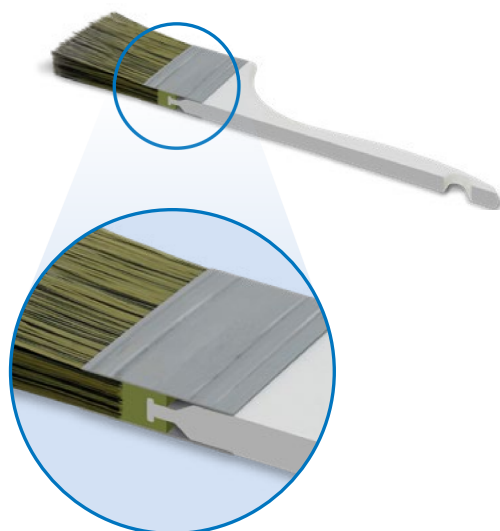

## TRINCHAS

PAINT BRUSHES | BROCHAS

As cerdas das trinchas, que podem ser naturais ou sintéticas, e o sistema monobloco, garantem uma pintura mais uniforme e uma durabilidade prolongada do produto. O cabo anatômico proporciona maior conforto ao usuário.

---

*The paint brushes bristles, that can be natural or synthetic, and the one block system, offer a uniform painting and a prolonged durability of the product. The anatomic handle provides a better comfort to the user.*

---

*Las cerdas de las brochas, que pueden ser naturales o sintéticas, y el sistema monobloque, garantizan una pintura más uniforme y una durabilidad prolongada para el producto. El mango anatómico ofrece un mayor confort al usuario.*

## Sistema monobloco

*One Block System*  
*Sistema Mono Bloque*

Todas as trinchas ROMA são produzidas pelo sistema monobloco. Este sistema resulta em uma fusão entre as cerdas e o cabo com o uso de uma resina adesiva especial. Este processo garante uma maior resistência ao produto e impossibilita que as cerdas soltem, mesmo após o uso prolongado e contínuo das trinchas.