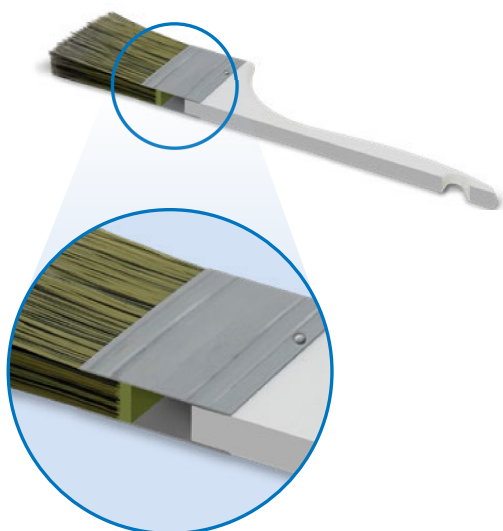

SISTEMA MONOBLOCO

ONE BLOCK SYSTEM | SISTEMA MONO BLOQUE

Sistema normal

Normal System
Sistema Normal