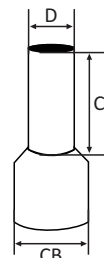

TERMINAIS PRÉ ISOLADOS

INFORMAÇÕES GERAIS - DIMENSÕES (MM)

Terminal Fêmea		
Código	Cabo (C)	Cor
30017	0,5~1,5mm	VERMELHO
30018	1,5~2,5mm	AZUL
30019	4,0~6,0mm	AMARELO

Terminal Macho		
Código	Cabo (C)	Cor
30023	0,5~1,5mm	VERMELHO
30024	1,5~2,5mm	AZUL
30025	4,0~6,0mm	AMARELO

Terminal Banana Macho		
Código	Cabo (C)	Cor
74011	0,5~1,5mm	VERMELHO
74012	1,5~2,5mm	AZUL
74013	4,0~6,0mm	AMARELO

Terminal Banana Fêmea		
Código	Cabo (C)	Cor
74014	0,5~1,5mm	VERMELHO
74015	1,5~2,5mm	AZUL
74016	4,0~6,0mm	AMARELO

Terminal tipo Tubo (Ilhós)					
CÓD.	CABO		DIAMET. DO TUBO (D)	COMPRIM. DO TUBO (C)	COR
	Para Cabo de	CB (mm)			
30029	0,75mm	3,4mm	1,2mm	10mm	CINZA
30030	1,0mm	3,6mm	1,4mm	8mm	VERMELHO
30031	1,5mm	4,0mm	1,5mm	10mm	PRETO
30032	2,5mm	4,6mm	2,3mm	12mm	AZUL
30033	4,0mm	5,5mm	2,8mm	12mm	CINZA
30034	6,0mm	6,7mm	3,5mm	18mm	AMARELO
30035	10mm	8,3mm	4,5mm	12mm	VERMELHO
30036	16mm	9,4mm	5,8mm	22mm	AZUL
30037	25mm	11,7mm	7,5mm	22mm	AMARELO
30041	35mm	13,0mm	8,3mm	25mm	VERMELHO
30051	50mm	15,8mm	10,3mm	20mm	AZUL
30055	70mm	17,6mm	13,7	25mm	AMARELO
30056	120mm	20mm	14,5	24,7mm	VERMELHO
30057	95mm	22mm	16,3	27,3mm	AZUL
30058	150mm	25,6mm	19,5	27mm	AMARELO
30053	0,75mm	3,4mm	1,2mm	10mm	VERDE

Terminal tipo Tubo (Ilhós)					
CÓD.	CABO		DIAMET. DO TUBO (D)	COMPRIM. DO TUBO (C)	COR
	Para Cabo de (mm)	CB (mm)			
30042	2x0,5	5,0mm	1,5mm	8mm	LARANJA
30043	2x0,75	5,5mm	1,8mm	10mm	CINZA
30044	2x1,0	5,5mm	2,0mm	10mm	VERMELHO
30045	2x1,5	6,7mm	2,3mm	12mm	PRETO
30046	2x2,5	8mm	2,9mm	13mm	AZUL
30047	2x4,0	8,8mm	3,8mm	12mm	LARANJA
30048	2x6,0	9,5mm	4,9mm	14mm	VERDE
30049	2x10,0	12,6mm	6,5mm	14mm	MARROM
30050	2x16,0	19,0mm	8,3mm	14mm	MARFIM