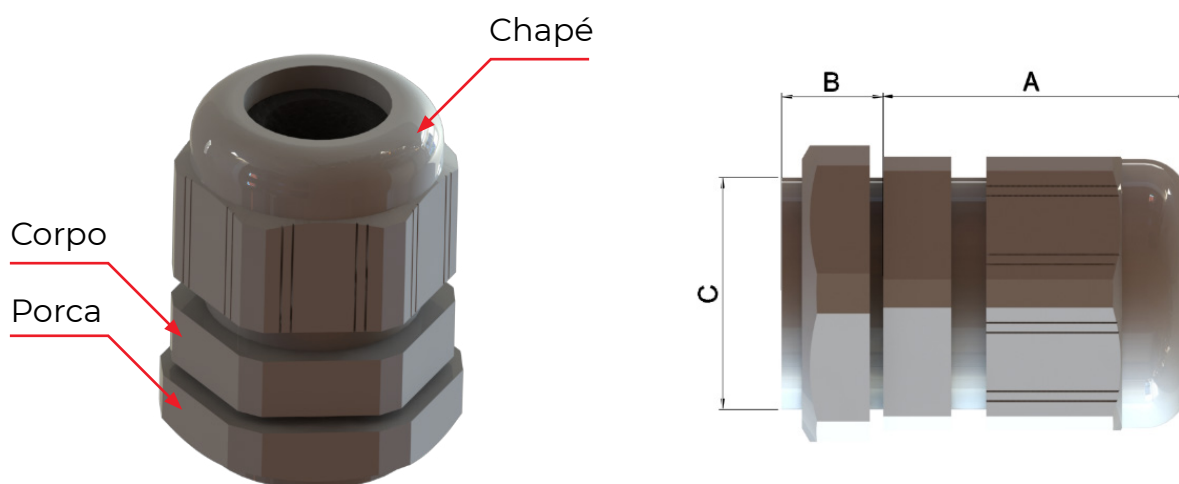

## PRENSA CABOS

Oferece proteção para os equipamentos contra possíveis corte nos cabos, evitando riscos de curto-circuitos. Sua aplicação é rápida (manual ou por meio de alicate) com alta resistência mecânica a impactos. Utilização:

- Em placas metálicas (entradas p/cabos de energia).
- Aplicação rápida.
- Protege os equipamentos contra possíveis cortes, evitando riscos de curto-circuito.
- Aliviador de tensões mecânicas casuais.

Rosca PG	Referência (Cinza)		Referência (Preto)		Ø dos cabos (mm)		Medidas (mm)				Chave
	Rosca Curta	Rosca Longa	Rosca Curta	Rosca Longa	Mín.	Máx.	A	B		C	
								Curta	Longa		
7	S799CI	S799LI	S799CPTI	S799LPTI	3	6	20,0	8,0	15,0	12,4	15
9	S800CI	S800LI	S800CPTI	S800LPTI	4	8	22,0	8,0	15,0	15,1	19
11	S801CI	S801LI	S801CPTI	S801LPTI	5	10	24,0	8,0	15,0	18,6	22
13,5	S802CI	S802LI	S802CPTI	S802LPTI	6	12	27,0	9,0	15,0	20,5	24
16	S803CI	S803LI	S803CPTI	S803LPTI	10	14	28,0	10,0	15,0	22,5	28
21	S804CI	S804LI	S804CPTI	S804LPTI	13	18	30,0	11,0	15,0	28,2	33
29	S805CI	S805LI	S805CPTI	S805LPTI	18	25	38,0	11,0	15,0	37,0	42
36	S806CI	S806LI	S806CPTI	S806LPTI	22	32	45,0	13,0	18,0	47,0	53
42	S807CI	S807LI	S807CPTI	S807LPTI	32	38	47,0	13,0	18,0	54,0	60
48	S808CI	S808LI	S808CPTI	S808LPTI	37	44	47,0	14,0	18,0	59,3	65

Rosca PG	Referência (Cinza)		Referência (Preto)		Ø dos cabos (mm)		Medidas (mm)				Chave
	Rosca Curta	Rosca Longa	Rosca Curta	Rosca Longa	Mín.	Máx.	A	B		C	
								Curta	Longa		
1/4"	S850CI	S850LI	S850CPTI	S850LPTI	3	6	20,0	8,0	15,0	13,1	15
3/8"	S851CI	S851LI	S851CPTI	S851LPTI	5	10	24,0	8,0	15,0	16,6	22
1/2"	S852CI	S852LI	S852CPTI	S852LPTI	6	12	27,0	9,0	15,0	21,0	24
3/4"	S853CI	S853LI	S853CPTI	S853LPTI	13	18	30,0	11,0	15,0	26,5	33
1"	S854CI	S854LI	S854CPTI	S854LPTI	18	25	38,0	11,0	15,0	33,3	42
1 1/4"	S855CI	S855LI	S855CPTI	S855LPTI	22	32	45,0	13,0	18,0	42,0	53
1 1/2"	S856CI	S856LI	S856CPTI	S856LPTI	32	38	47,0	14,0	18,0	47,8	60
2"	S857CI	S857LI	S857CPTI	S857LPTI	37	44	47,0	15,0	18,0	59,6	65