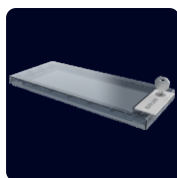

Conheça a nova linha de caixas IP65 produzidas em ABS.

Ajuste de altura
Trilho DIN

Fechamento mecânico

Tampa transparente

Parafusos de fixação
imperdíveis

Grau de proteção contra a
entrada de sólidos e água

Grau de proteção contra
impactos mecânicos

Proteção contra raios
ultravioleta (UV)

Resistente ao calor anormal
e não propaga chamas

NOVO!

Acompanha:

**SUPORE DE
FIXAÇÃO**

**1 BARRAMENTO
NEUTRO OU TERRA COM
SUPORE**

MODELO	A	B	C	D	E	POLOS
BRS 05	200	196	120	124	209	5+1
BRS 09	200	268	120	124	281	9+1
BRS 12	230	322	120	154	335	12+1
BRS 18	230	430	120	154	443	18+1

OPCIONAL

Porta com fecho e chave