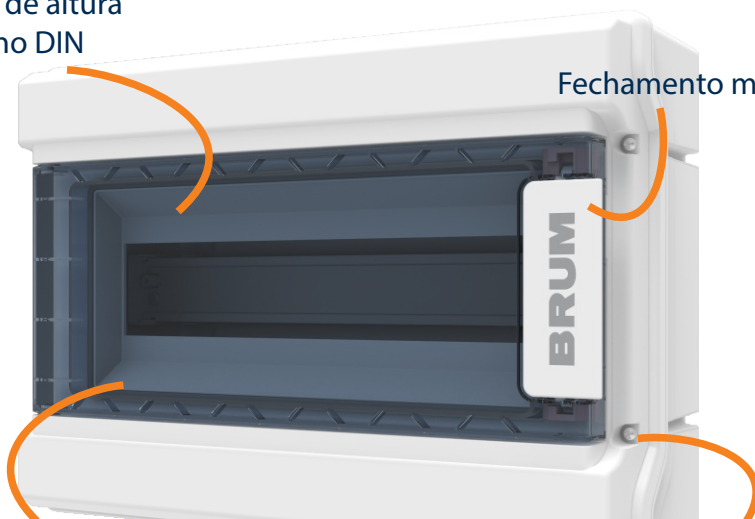

Conheça a nova linha de caixas IP65 produzidas em ABS.

Ajuste de altura
Trilho DIN

Fechamento mecânico

Tampa transparente

Parafusos de fixação
imperdíveis

Grau de proteção contra a
entrada de sólidos e água

Grau de proteção contra
impactos mecânicos

Proteção contra raios
ultravioleta (UV)

Resistente ao calor anormal
e não propaga chamas

NOVO!

Acompanha:

**SUPORE DE
FIXAÇÃO**

**1 BARRAMENTO
NEUTRO OU TERRA COM
SUPORE**

MODELO	A	B	C	D	E	POLOS
BRS 05	200	196	120	124	209	5+1
BRS 09	200	268	120	124	281	9+1
BRS 12	230	322	120	154	335	12+1
BRS 18	230	430	120	154	443	18+1

OPCIONAL

Porta com fecho e chave