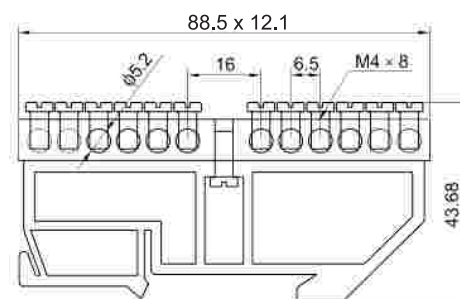

INFORMAÇÕES GERAIS - DIMENSÕES (MM)

CÓDIGO	COR	BORNES - DIN	TIPO	SEÇÃO DE BRONZE
29271	Amarelo	C/ 4 bornes	Aterramento	6 x 9
29272	Amarelo	C/ 6 bornes	Aterramento	6 x 9
29273	Amarelo	C/ 8 bornes	Aterramento	6 x 9
29274	Amarelo	C/ 10 bornes	Aterramento	6 x 9
29327	Verde	C/ 4 bornes	Aterramento	6 x 9
29328	Verde	C/ 6 bornes	Aterramento	6 x 9
29329	Verde	C/ 8 bornes	Aterramento	6 x 9
29330	Verde	C/ 10 bornes	Aterramento	6 x 9

CÓDIGO	COR	BORNES - DIN	TIPO	SEÇÃO DE BRONZE
29275	Azul	C/ 4 bornes	Neutro	6 x 9
29276	Azul	C/ 6 bornes	Neutro	6 x 9
29277	Azul	C/ 8 bornes	Neutro	6 x 9
29278	Azul	C/ 10 bornes	Neutro	6 x 9

CÓDIGO	COR	BORNES - Fix. Paraf.	TIPO	SEÇÃO DE BRONZE
29279	Verde	C/ 4 bornes	Aterramento	6 x 9
29280	Verde	C/ 6 bornes	Aterramento	6 x 9
29281	Verde	C/ 8 bornes	Aterramento	6 x 9
29282	Verde	C/ 10 bornes	Aterramento	6 x 9
29283	Verde	C/ 12 bornes	Aterramento	6 x 9
29284	Verde	C/ 16 bornes	Aterramento	6 x 9

L1	L
76.5 x 12.5	64.5
89.5 x 12.5	77.5
102.5 x 12.5	90.5
115.5 x 12.5	103.5
125.5 x 12.5	115.5
141.5 x 12.5	129.5
154.5 x 12.5	142.5