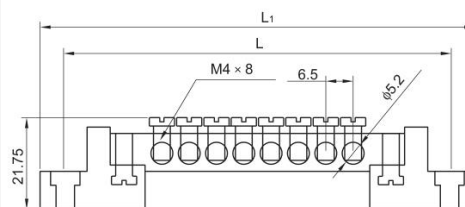

INFORMAÇÕES GERAIS - DIMENSÕES (MM)

CÓDIGO	COR	BORNES - DIN	TIPO	SEÇÃO DE BRONZE
29271	Amarelo	C/ 4 bornes	Aterramento	6 x 9
29272	Amarelo	C/ 6 bornes	Aterramento	6 x 9
29273	Amarelo	C/ 8 bornes	Aterramento	6 x 9
29274	Amarelo	C/ 10 bornes	Aterramento	6 x 9
29327	Verde	C/ 4 bornes	Aterramento	6 x 9
29328	Verde	C/ 6 bornes	Aterramento	6 x 9
29329	Verde	C/ 8 bornes	Aterramento	6 x 9
29330	Verde	C/ 10 bornes	Aterramento	6 x 9

CÓDIGO	COR	BORNES - DIN	TIPO	SEÇÃO DE BRONZE
29275	Azul	C/ 4 bornes	Neutro	6 x 9
29276	Azul	C/ 6 bornes	Neutro	6 x 9
29277	Azul	C/ 8 bornes	Neutro	6 x 9
29278	Azul	C/ 10 bornes	Neutro	6 x 9

CÓDIGO	COR	BORNES - Fix. Paraf.	TIPO	SEÇÃO DE BRONZE
29279	Verde	C/ 4 bornes	Aterramento	6 x 9
29280	Verde	C/ 6 bornes	Aterramento	6 x 9
29281	Verde	C/ 8 bornes	Aterramento	6 x 9
29282	Verde	C/ 10 bornes	Aterramento	6 x 9
29283	Verde	C/ 12 bornes	Aterramento	6 x 9
29284	Verde	C/ 16 bornes	Aterramento	6 x 9

L1	L
76.5 x 12.5	64.5
89.5 x 12.5	77.5
102.5 x 12.5	90.5
115.5 x 12.5	103.5
125.5 x 12.5	115.5
141.5 x 12.5	129.5
154.5 x 12.5	142.5